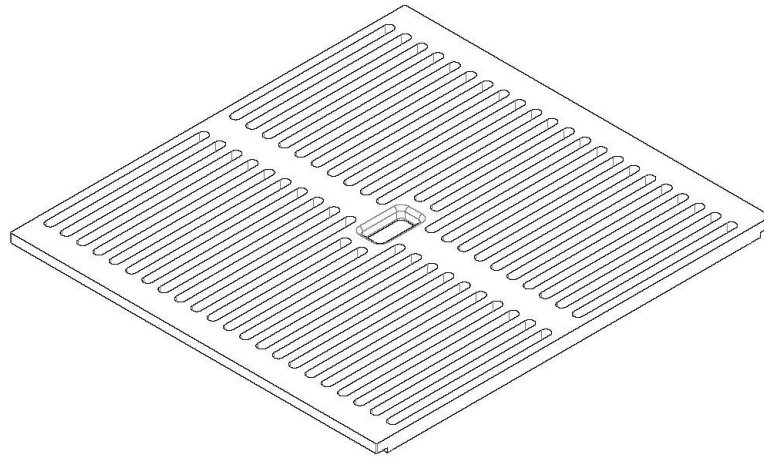

Rejilla Black

Accesorios y complementos

Código: 8100 618

DETALLES

Material Foster Black Composit

Accesorios fregaderos Rejillas

Dimensiones 42x39 cm

DIBUJOS TÉCNICOS

8100 618

1 x Griglia black 8100 618 / 1 x Black grid 8100 618