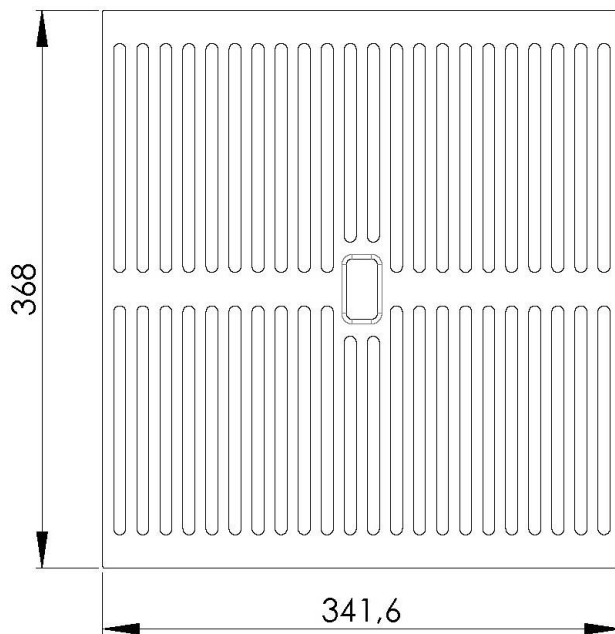

Rejilla Black

Accesorios y complementos

Código: 8100 618

DETALLES

Material Foster Black Composit

Accesorios fregaderos Rejillas

Dimensiones 42x39 cm

DIBUJOS TÉCNICOS

8100 618

1 x Griglia black 8100 618 / 1 x Black grid 8100 618