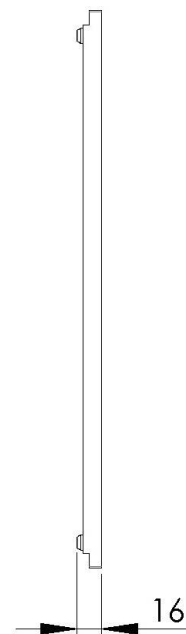

Rejilla Black

Accesorios y complementos

Código: 8100 618

DETALLES

Material Foster Black Composit

Accesorios fregaderos Rejillas

Dimensiones 42x39 cm

DIBUJOS TÉCNICOS

8100 618

1 x Griglia black 8100 618 / 1 x Black grid 8100 618